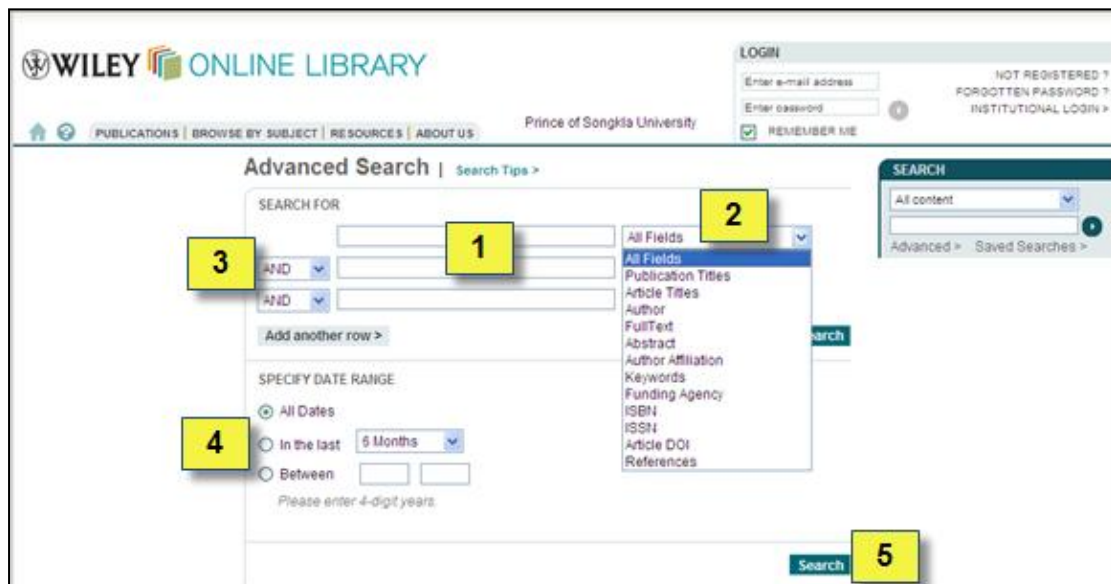

#### 4.2 การแสดงผลการสืบค้น

- 1) คลิกที่ชื่อบทความเพื่อดูเอกสารแบบ HTML
- 2) คลิกที่ Abstract เพื่อดูสาระสังเขป
- 3) คลิกที่ Full Article (HTML) เพื่อดูเอกสารฉบับเต็มแบบ HTML
- 4) คลิกที่ PDF เพื่อดูเอกสารฉบับเต็มแบบ PDF

ตัวอย่างเอกสารฉบับเต็มแบบ HTML

ตัวอย่างเอกสารฉบับเต็มแบบ PDF

5. ตัวอย่างการสืบค้นโดยการเลือก Publication Titles และสืบค้นวารสารชื่อ Journal of Educational Measurement

5.1 ปรากฏชื่อวารสาร และภาพปกหน้าของวารสาร

5.2 สามารถเลือกบทความของวารสารฉบับปัจจุบัน

5.3 เลือกวารสารฉบับย้อนหลัง

6. การสืบค้นขั้นก้าวหน้า

- 1. ป้อนคำค้น
- 2. เลือกเขตข้อมูล
- 3. เลือกคำเชื่อม AND, OR, NOT
- 4. เลือกช่วงปีพิมพ์
- 5. คลิก Search

7. การ LOGIN